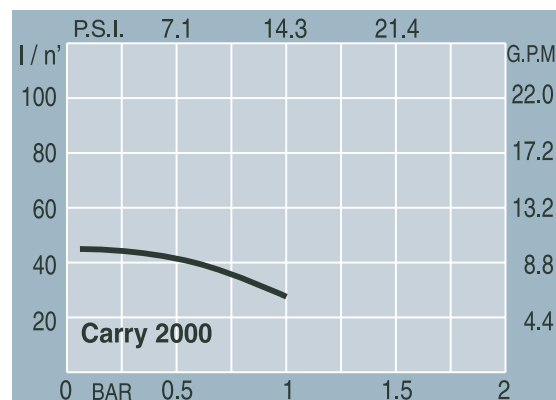

- Brakett for montering
- Komplet med kabler og batteriklyper

Carry 2000

Carry 2000

52,5

Varenr.	Varenavn	Pumpekapasitet liter pr. minutt	Motor		0/min	Tilkobling	Vekt kg.	Mål mm.
			V.	Amp				
101266	Carry 2000 12V	40	12	18	2800	3/4"	4,2	215x120x160
101267	Carry 2000 24V	43	24	9	2800	3/4"	4,2	215x120x160