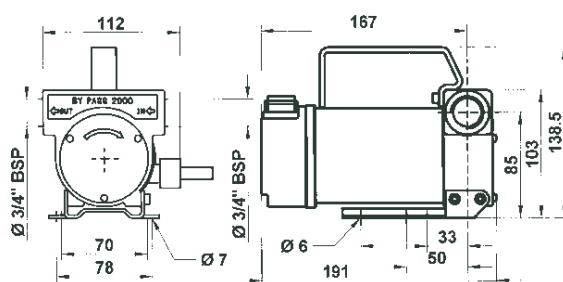

- Brakett for montering
- Komplet med kabler og batteriklyper

Carry 2000

Carry 2000

52,5

Varenr.	Varenavn	Pumpekapasitet liter pr. minutt	Motor		0/min	Tilkobling	Vekt kg.	Mål mm.
			V.	Amp				
101266	Carry 2000 12V	40	12	18	2800	3/4"	4,2	215x120x160
101267	Carry 2000 24V	43	24	9	2800	3/4"	4,2	215x120x160