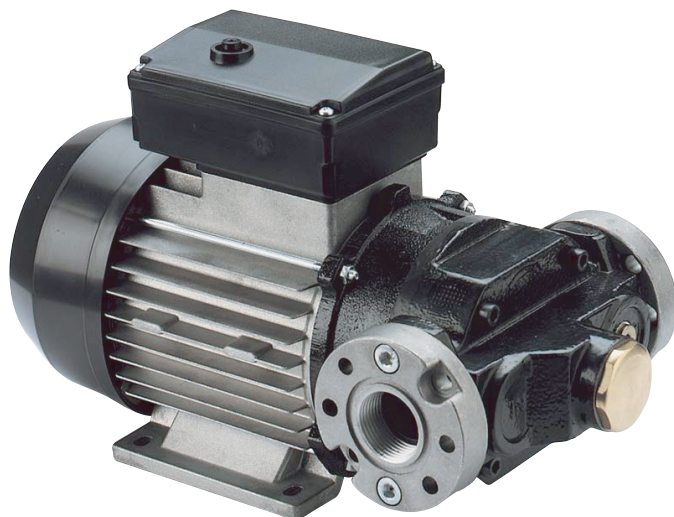

VERA TANK

E120 PUMPE

Vera Tank forhandler et stort sortiment av prisgunstige kvalitetspumper. Samtlige er kraftfulle, sikre og økonomiske i drift. Deres kompakte konstruksjon gjør dem enkle å installere.

- Solid pumpe i lakkert støpejern
- Impellerpumpe
- Integrrert by-pass ventil
- Beskyttelse klasse IP55
- Konsoll for montering
- Velegnet for kontinuerlig belastning

By pass

Varenr.	Varenavn	Pumpekapasitet liter pr. minutt	Motor		Wat	0/min	Tilkobling	Vekt kg.	Mål mm.
			V.	Hz					
101392	E 120 M	100	230	50	750	1400	1"	15,6	195x355x270