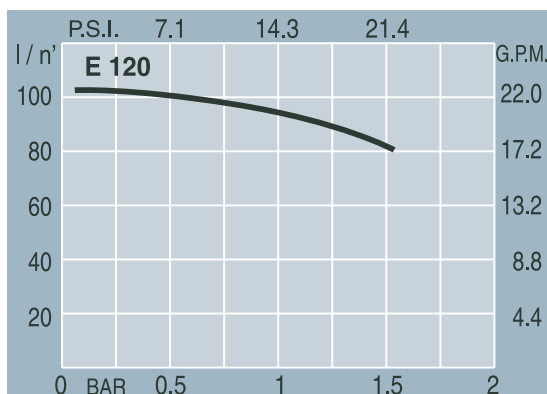

VERA TANK

E120 PUMPE

Vera Tank forhandler et stort sortiment av prisgunstige kvalitetspumper. Samtlige er kraftfulle, sikre og økonomiske i drift. Deres kompakte konstruksjon gjør dem enkle å installere.

- Solid pumpe i lakkert støpejern
- Impellerpumpe
- Integrrert by-pass ventil
- Beskyttelse klasse IP55
- Konsoll for montering
- Velegnet for kontinuerlig belastning

By pass

Varenr.	Varenavn	Pumpekapasitet liter pr. minutt	Motor		Wat	0/min	Tilkobling	Vekt kg.	Mål mm.
			V.	Hz					
101392	E 120 M	100	230	50	750	1400	1"	15,6	195x355x270