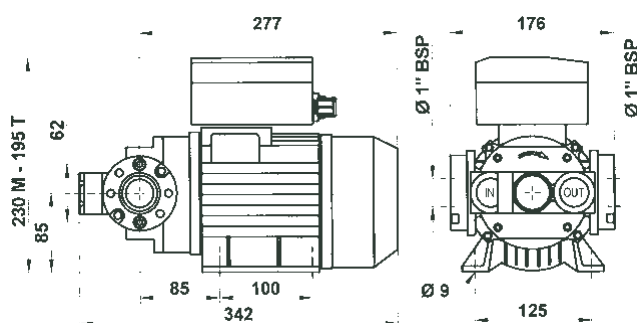

- Solid pumpe i lakkert støpejern
- Impellerpumpe
- Integrrert by-pass ventil
- Beskyttelse klasse IP55
- Konsoll for montering
- Velegnet for kontinuerlig belastning

By pass

Varenr.	Varenavn	Pumpekapasitet liter pr. minutt	Motor		Wat	0/min	Tilkobling	Vekt kg.	Mål mm.
			V.	Hz					
101392	E 120 M	100	230	50	750	1400	1"	15,6	195x355x270