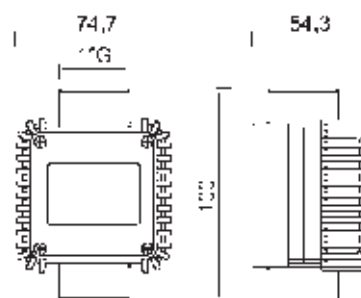

Displayet kan roteres for enkel avlesing fra alle vinkler. Mikroprosessoren får strøm fra 2 batterier med lang levetid som er enkle å bytte.

Utførelse

- Presisjon +/- 1%
- Repeterbarhet 0,2 %
- Max gjennomstrømningskapasitet 120 l/min
- Driftstemperatur -10 til 50 °C
- Trykkfall < 0,15 bar

Spesifikasjon

- Turbin målersystem i polypropylen
- Hus i forsterket polyamide plast
- LCD display, med intervall 0,1-99999
- Nullstilling
- Gjennomstrømningsindikasjon
- Batteridrift 2 batterier AAA
- Lavbatteriindikator

Displayet kan roteres til 4 ulike posisjoner

Varenr.	Varenavn	Pumpekapasitet liter pr. minutt	Maks Bar	Inn	Ut	Vekt kg.	Mål mm.
102665	Turbine digital måler M/F	10-120	20	1" utv gjenger	1" innv gjenger	0,4	225x100x100
102617	Turbine digital måler F/M	10-120	20	1" innv gjenger	1" utv gjenger	0,4	225x100x100