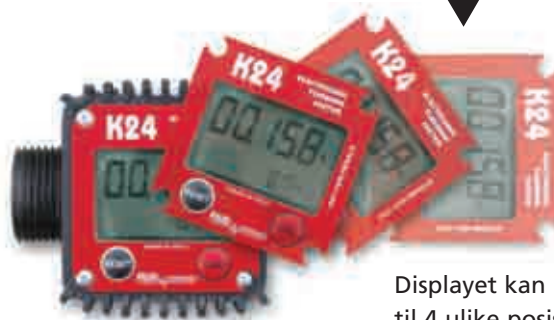

VERA TANK

DIGITALT TELLEVERK K24

Enkelt, pålitelig, allsidig og økonomisk. Digitalt telleverk for diesel, bensin, parafin og vann.

Monteres direkte på pumpefestet i rørsystemet eller ved fyllepistolen. Telleverket har solid deksel og forseglet elektronikk.

Displayet kan roteres for enkel avlesing fra alle vinkler. Mikroprosessoren får strøm fra 2 batterier med lang levetid som er enkle å bytte.

Utførelse

- Presisjon +/- 1%
- Repeterbarhet 0,2 %
- Max gjennomstrømningskapasitet 120 l/min
- Driftstemperatur -10 til 50 °C
- Trykkfall < 0,15 bar

Spesifikasjon

- Turbin målersystem i polypropylen
- Hus i forsterket polyamide plast
- LCD display, med intervall 0,1-99999
- Nullstilling
- Gjennomstrømningsindikasjon
- Batteridrift 2 batterier AAA
- Lavbatteriindikator

Displayet kan roteres til 4 ulike posisjoner

Varenr.	Varenavn	Pumpekapasitet liter pr. minutt	Maks Bar	Inn	Ut	Vekt kg.	Mål mm.
102665	Turbine digital måler M/F	10-120	20	1" utv gjenger	1" innv gjenger	0,4	225x100x100
102617	Turbine digital måler F/M	10-120	20	1" innv gjenger	1" utv gjenger	0,4	225x100x100