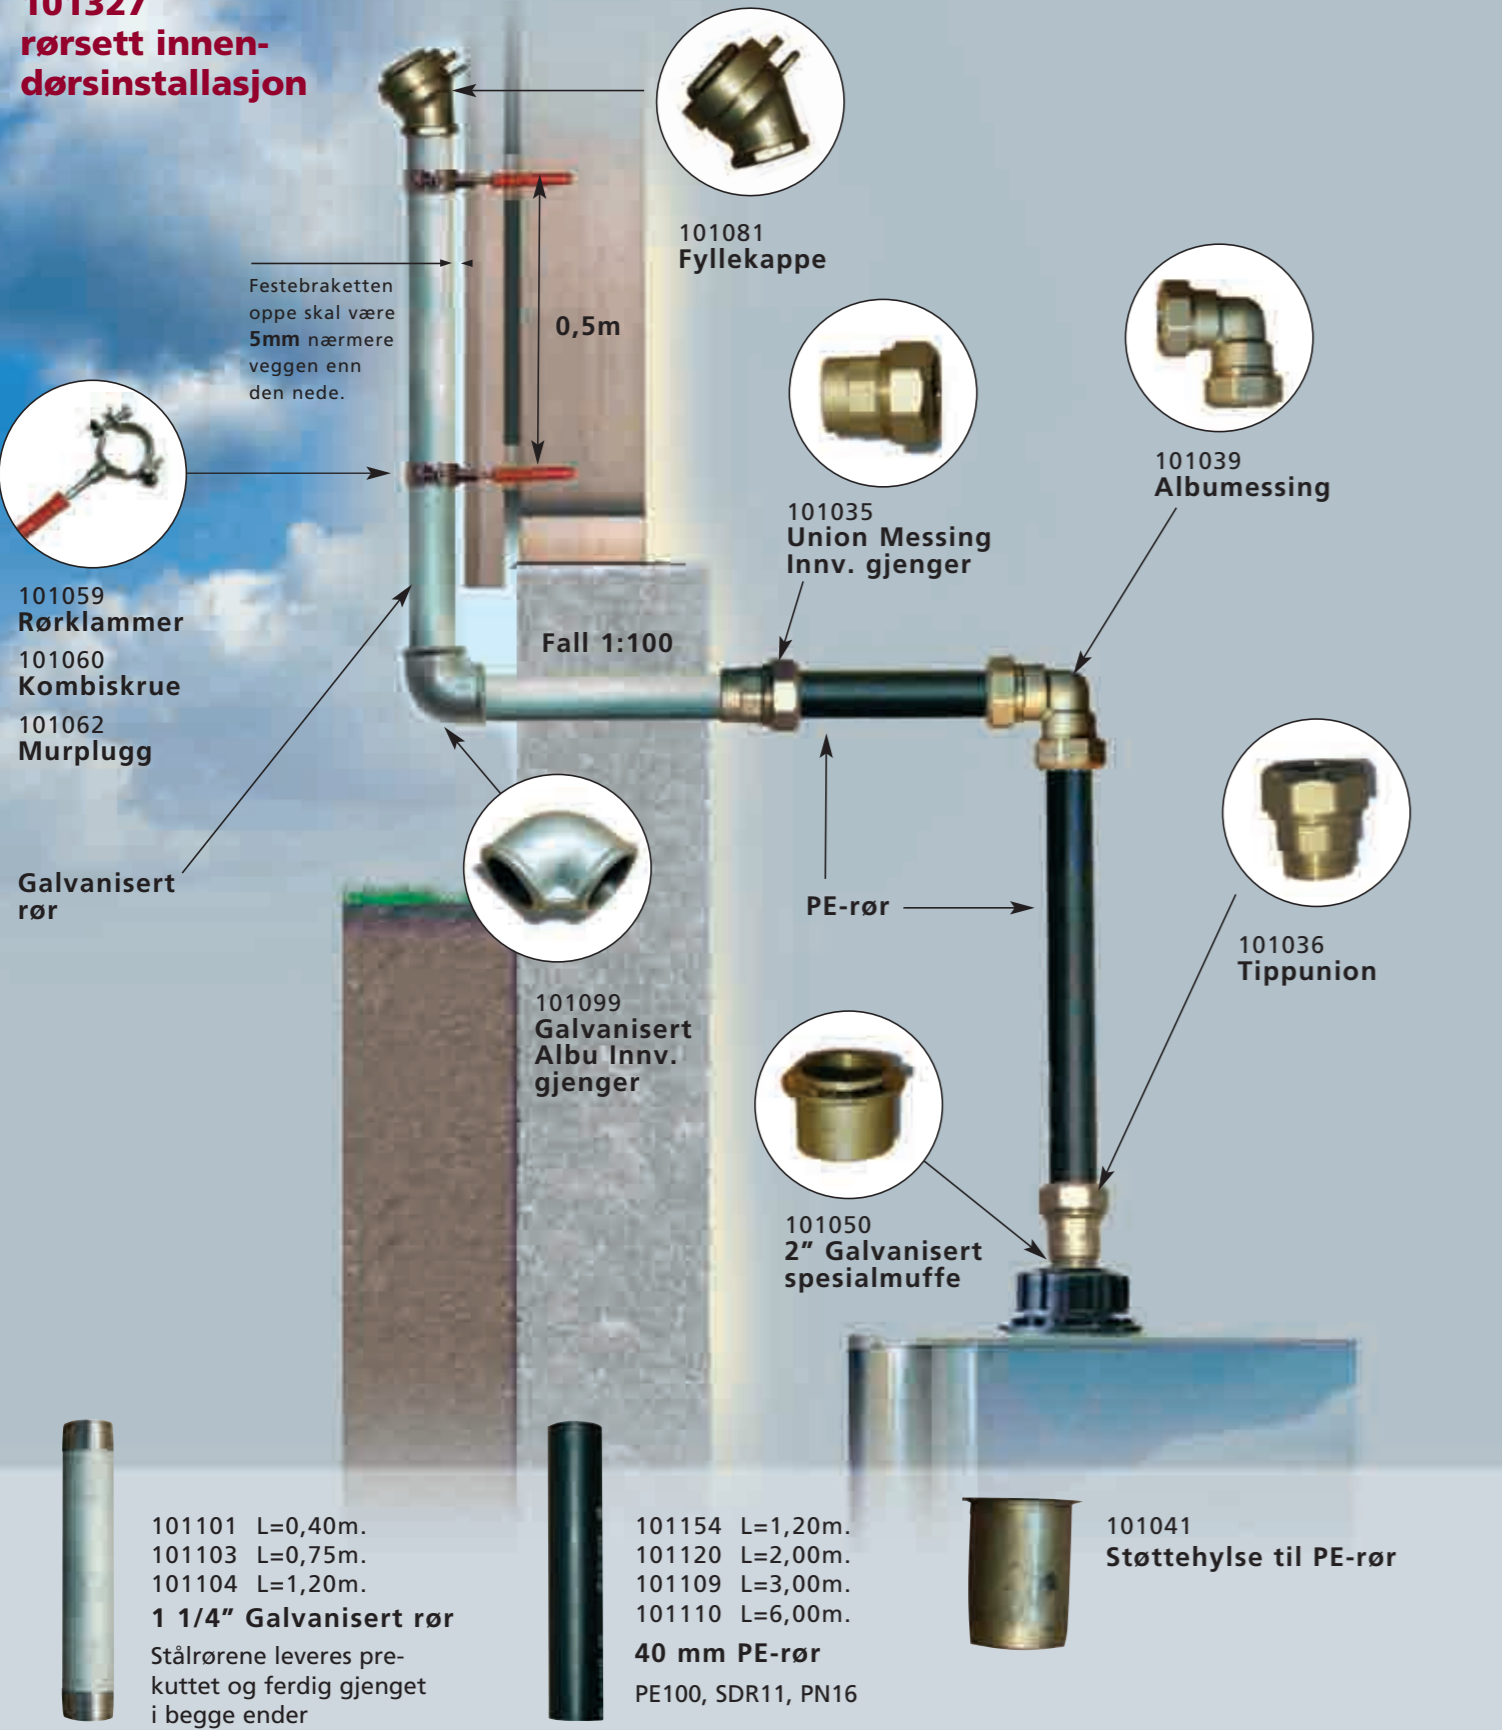

Innendørsinstallasjon

101327 rørsett innen-dørsinstallasjon