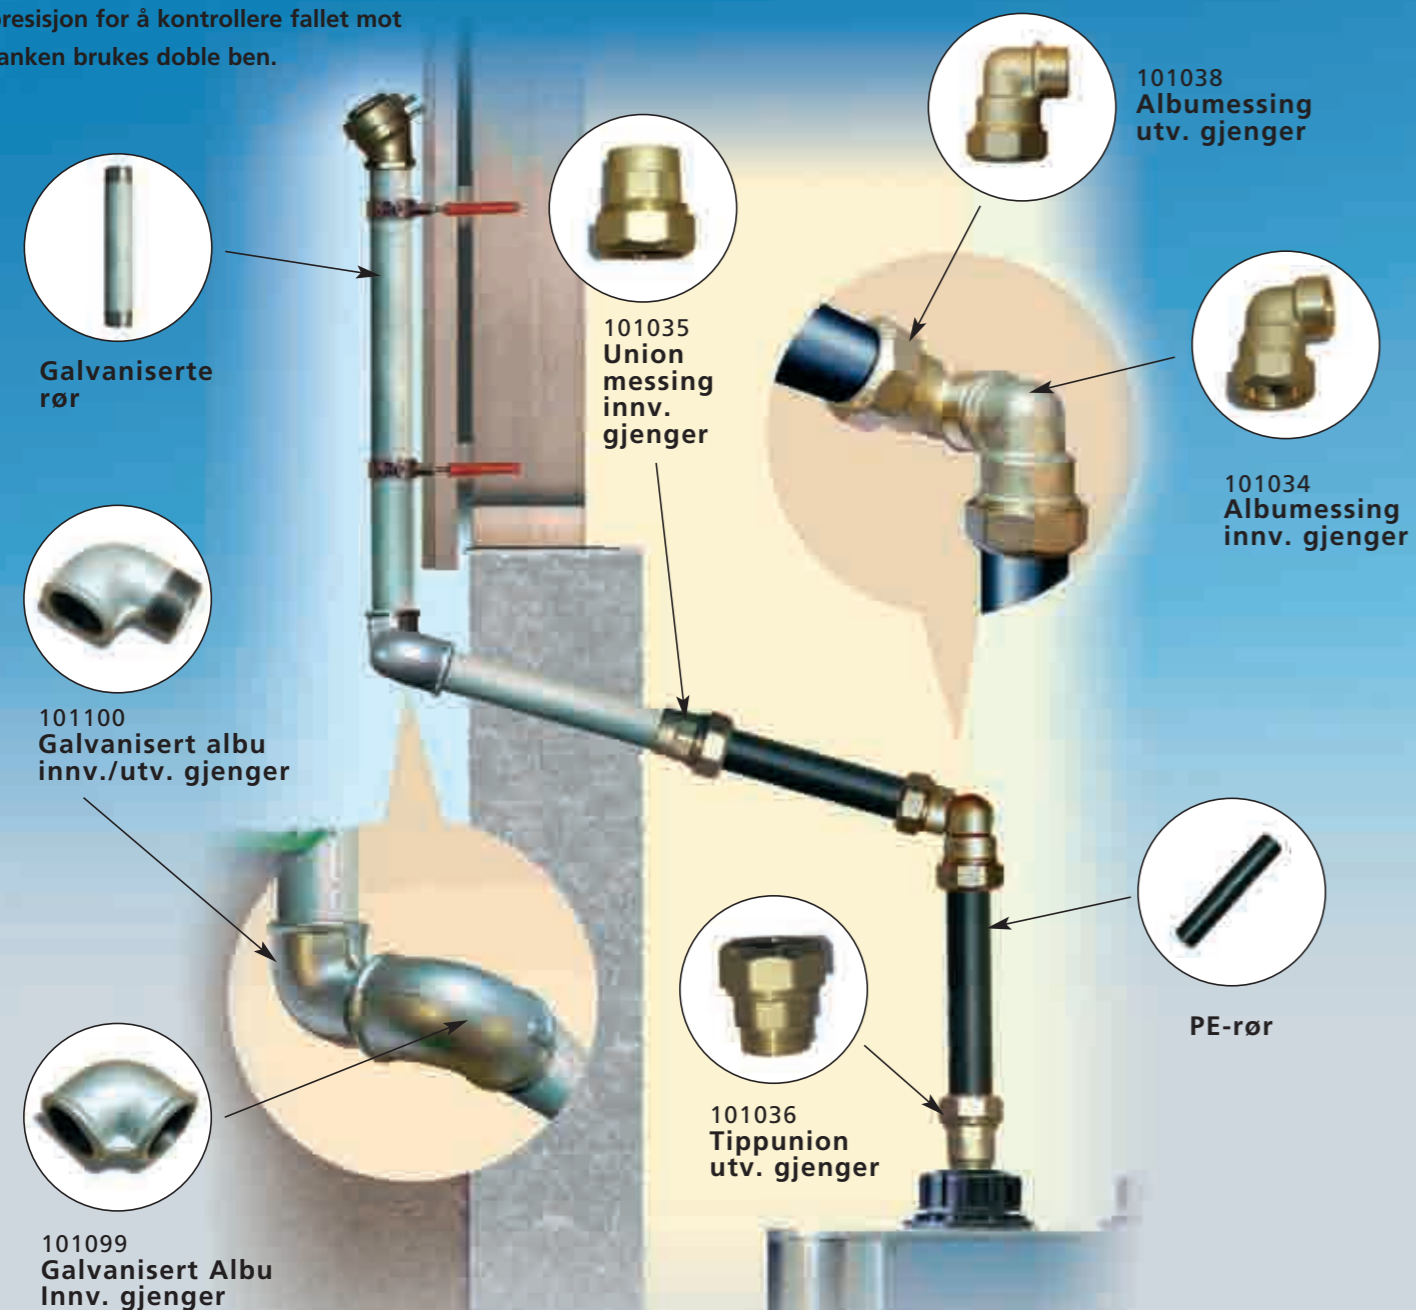

# Innendørsinstallasjon

## 101328 rørsett med variabel helling

For installasjoner der det kreves større presisjon for å kontrollere fallet mot tanken brukes doble ben.

## Enkel installasjon

PE-rør er lett håndterlige og veldig enkle å montere. Rørsystemet har solide klemfittings i messing med forsterkninger og alt kan monteres med helt vanlige verktøy. Det kreves ikke noe spesialutstyr, PE-rørene kappes enkelt med saks. Installasjonen blir vesentlig enklere og dermed rimeligere, i tillegg til at løsningen er sikrere og bedre.